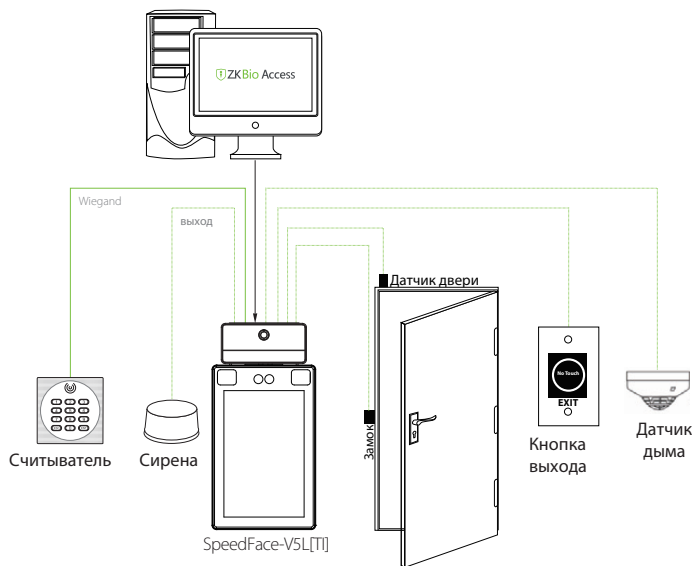

Стандартные функции:

Уровни доступа, группы, праздники, летнее время, пароль, контроль двойного прохода, запрос регистрации, пользовательские обои и экранная заставка

Специальные функции:

Обнаружение маски
Определение температуры тела
Расстояние измерения температуры: 30 ~ 50 см
Точность измерения: $\pm 0,3^{\circ}\text{C}$
Диапазон измерения : $34^{\circ}\text{C} \sim 45^{\circ}\text{C}$

Связь:

TCP/IP
Wiegand Вход / Выход
Wi-Fi (Опция)
RS485 / RS232

Доп. информация

Алгоритм ZKLiveFace5.8
Рабочая температура: $-30 \sim +60^{\circ}\text{C}$
Влажность: $\leq 93\%$
Вес нетто: 0,853 кг
Размеры: 279x143x27 мм

Питание

Напряжение 12В DC
Потребляемый ток < 2 А

Подключение

Размеры (мм)

MSTREAM
INTEGRATED SOLUTIONS

ZKTeco Украина

Mstream, LTD +38(098)0409074
Mstream.com.ua