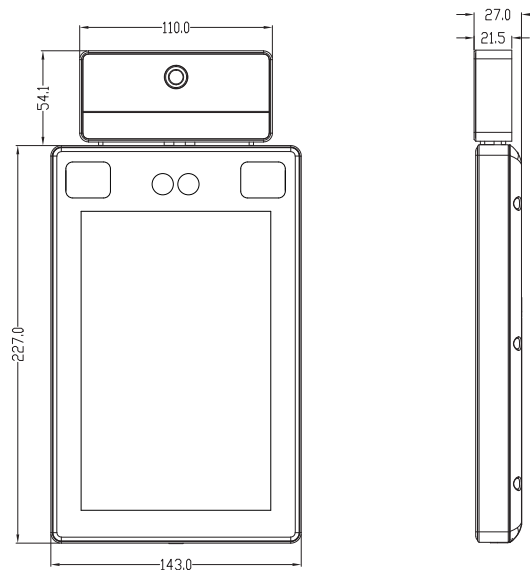

Размеры (мм)

MSTREAM
INTEGRATED SOLUTIONS

ZKTeco Украина

Mstream, LTD +38(098)0409074
Mstream.com.ua